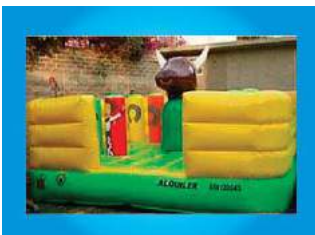

## OBSTÁCULOS\*

Miniplay 3x2m \$9,000

Miniobstáculos 4x3.5x2m  
\$16,500

Módulo Obstáculos  
3x4.5x2m \$18,000

Circuito Divertido  
\$26,000

Toro Interactivo 4x5x2m  
\$19,000

Baby Multi-interactivo  
7x4x2m \$28,000